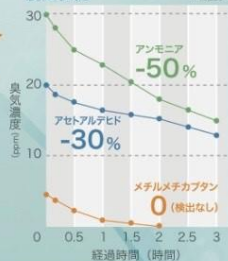

除菌・脱臭性能がこんなにすごい!

除菌性能

エアフィーノには、空气中に存在する浮遊ウイルスをオゾンの働きにより、抑制する効果があります。さらに、高い除菌力でウイルス・細菌類をしっかりと除去することで、安心して過ごせる空間をご提供いたします。また、オゾンが分子レベルで酸素と無臭成分に分解するので、安全で根本的な脱臭効果を発揮します。

脱臭性能

対アレルギー性能

ウイルス減少値
99.9%

2

信頼性の高い 高性能オゾナイザ搭載