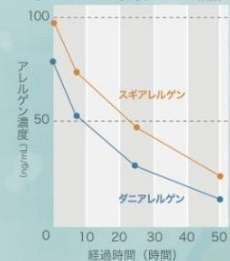

除菌・脱臭性能がこんなにすごい!

除菌性能

エアフィーノには、空气中に存在する浮遊ウイルスをオゾンの働きにより、抑制する効果があります。さらに、高い除菌力でウイルス・細菌類をしっかりと除去することで、安心して過ごせる空間をご提供いたします。また、オゾンが分子レベルで酸素と無臭成分に分解するので、安全で根本的な脱臭効果を発揮します。

脱臭性能

対アレルギー性能

ウイルス減少値
99.9%

2

信頼性の高い 高性能オゾナイザ搭載