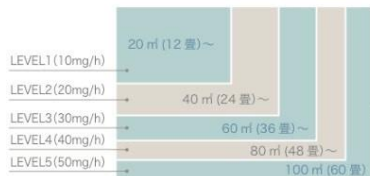

オゾン発生レベルを5段階切替

広さに応じてオゾンの量を最適に設定します。